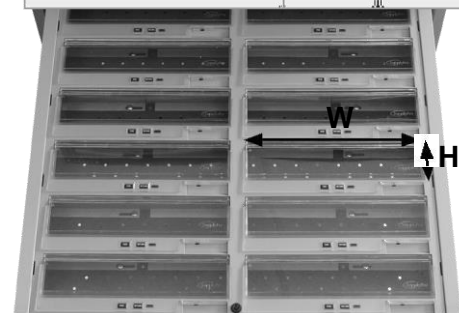

# Умный инструментальный шкаф »toolOrganizer«

Полки с ячейками для инструментальных кабинетов с центральным замком:

12, 16, 24 ячейек (смотри картинку), 48 ячейек

Размеры: 602 x 602 мм каждая

Полки с электронными замками для каждой ячейки  
Следующие варианты полок доступны:

Полка с 12 ячейками

Полка с 16 ячейками

Полка с 24 ячейками

Полка с 48 ячейками

Полка	12 ячейек			16 ячейек			24 ячейек			48 ячейек		
<b>Высота полки в мм</b>	100	150	200	100	150	200	100	150	200	100	150	200
<b>Ширина W в мм</b>	270	270	270	125	125	125	125	125	125	91	91	91
<b>Глубина D в мм</b>	70	125	180	70	125	180	70	125	180	35	35	180
<b>Высота H в мм</b>	67	67	67	113	113	113	67	67	67	29	29	29